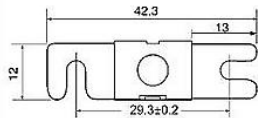

MIDI, MEGA and ANL fuses, and fuse holders

www.victronenergy.com

MIDI fuse

MIDI fuses 32V	Appr. voltage drop	Cold resistance
MIDI fuse 100A/32V	60 mV	0,45 mΩ
MIDI fuse 125A/32V	60 mV	0,30 mΩ
MIDI fuse 150A/32V	80 mV	0,30 mΩ
MIDI -fuse 200A/32V	80 mV	0,25 mΩ
MIDI fuses 58V	Appr. voltage drop	Cold resistance
MIDI fuse 60A/58V	70 mV	0,9 mΩ
MIDI fuse 100A/58V	70 mV	0,45 mΩ

MEGA fuses 32V	Appr. voltage drop	Cold resistance
MEGA fuse 60A/32V	120 mV	1,5 mΩ
MEGA fuse 80A/32V	90 mV	0,7 mΩ
MEGA fuse 100A/32V	90 mV	0,6 mΩ
MEGA fuse 125A/32V	90 mV	0,4 mΩ
MEGA fuse 150A/32V	90 mV	0,35 mΩ
MEGA fuse 175A/32V	90 mV	0,3 mΩ
MEGA fuse 200A/32V	80 mV	0,25 mΩ
MEGA fuse 225A/32V	80 mV	0,22 mΩ
MEGA fuse 250A/32V	80 mV	0,2 mΩ
MEGA fuse 300A/32V	80 mV	0,17 mΩ
MEGA fuse 400A/32V	70 mV	0,13 mΩ
MEGA fuse 500A/32V	70 mV	0,1 mΩ
MEGA fuses 58V	Appr. voltage drop	Cold resistance
MEGA fuse 125A/58V	90 mV	0,4 mΩ
MEGA fuse 200A/58V	80 mV	0,25 mΩ
MEGA fuse 250A/58V	80 mV	0,2 mΩ
MEGA fuse 300A/58V	80 mV	0,17 mΩ

ANL fuses 80V	Appr. voltage drop	Cold resistance
ANL fuse 400A/80V	125 mV	0,3 mΩ
ANL fuse 500A/80V	100 mV	0,25 mΩ